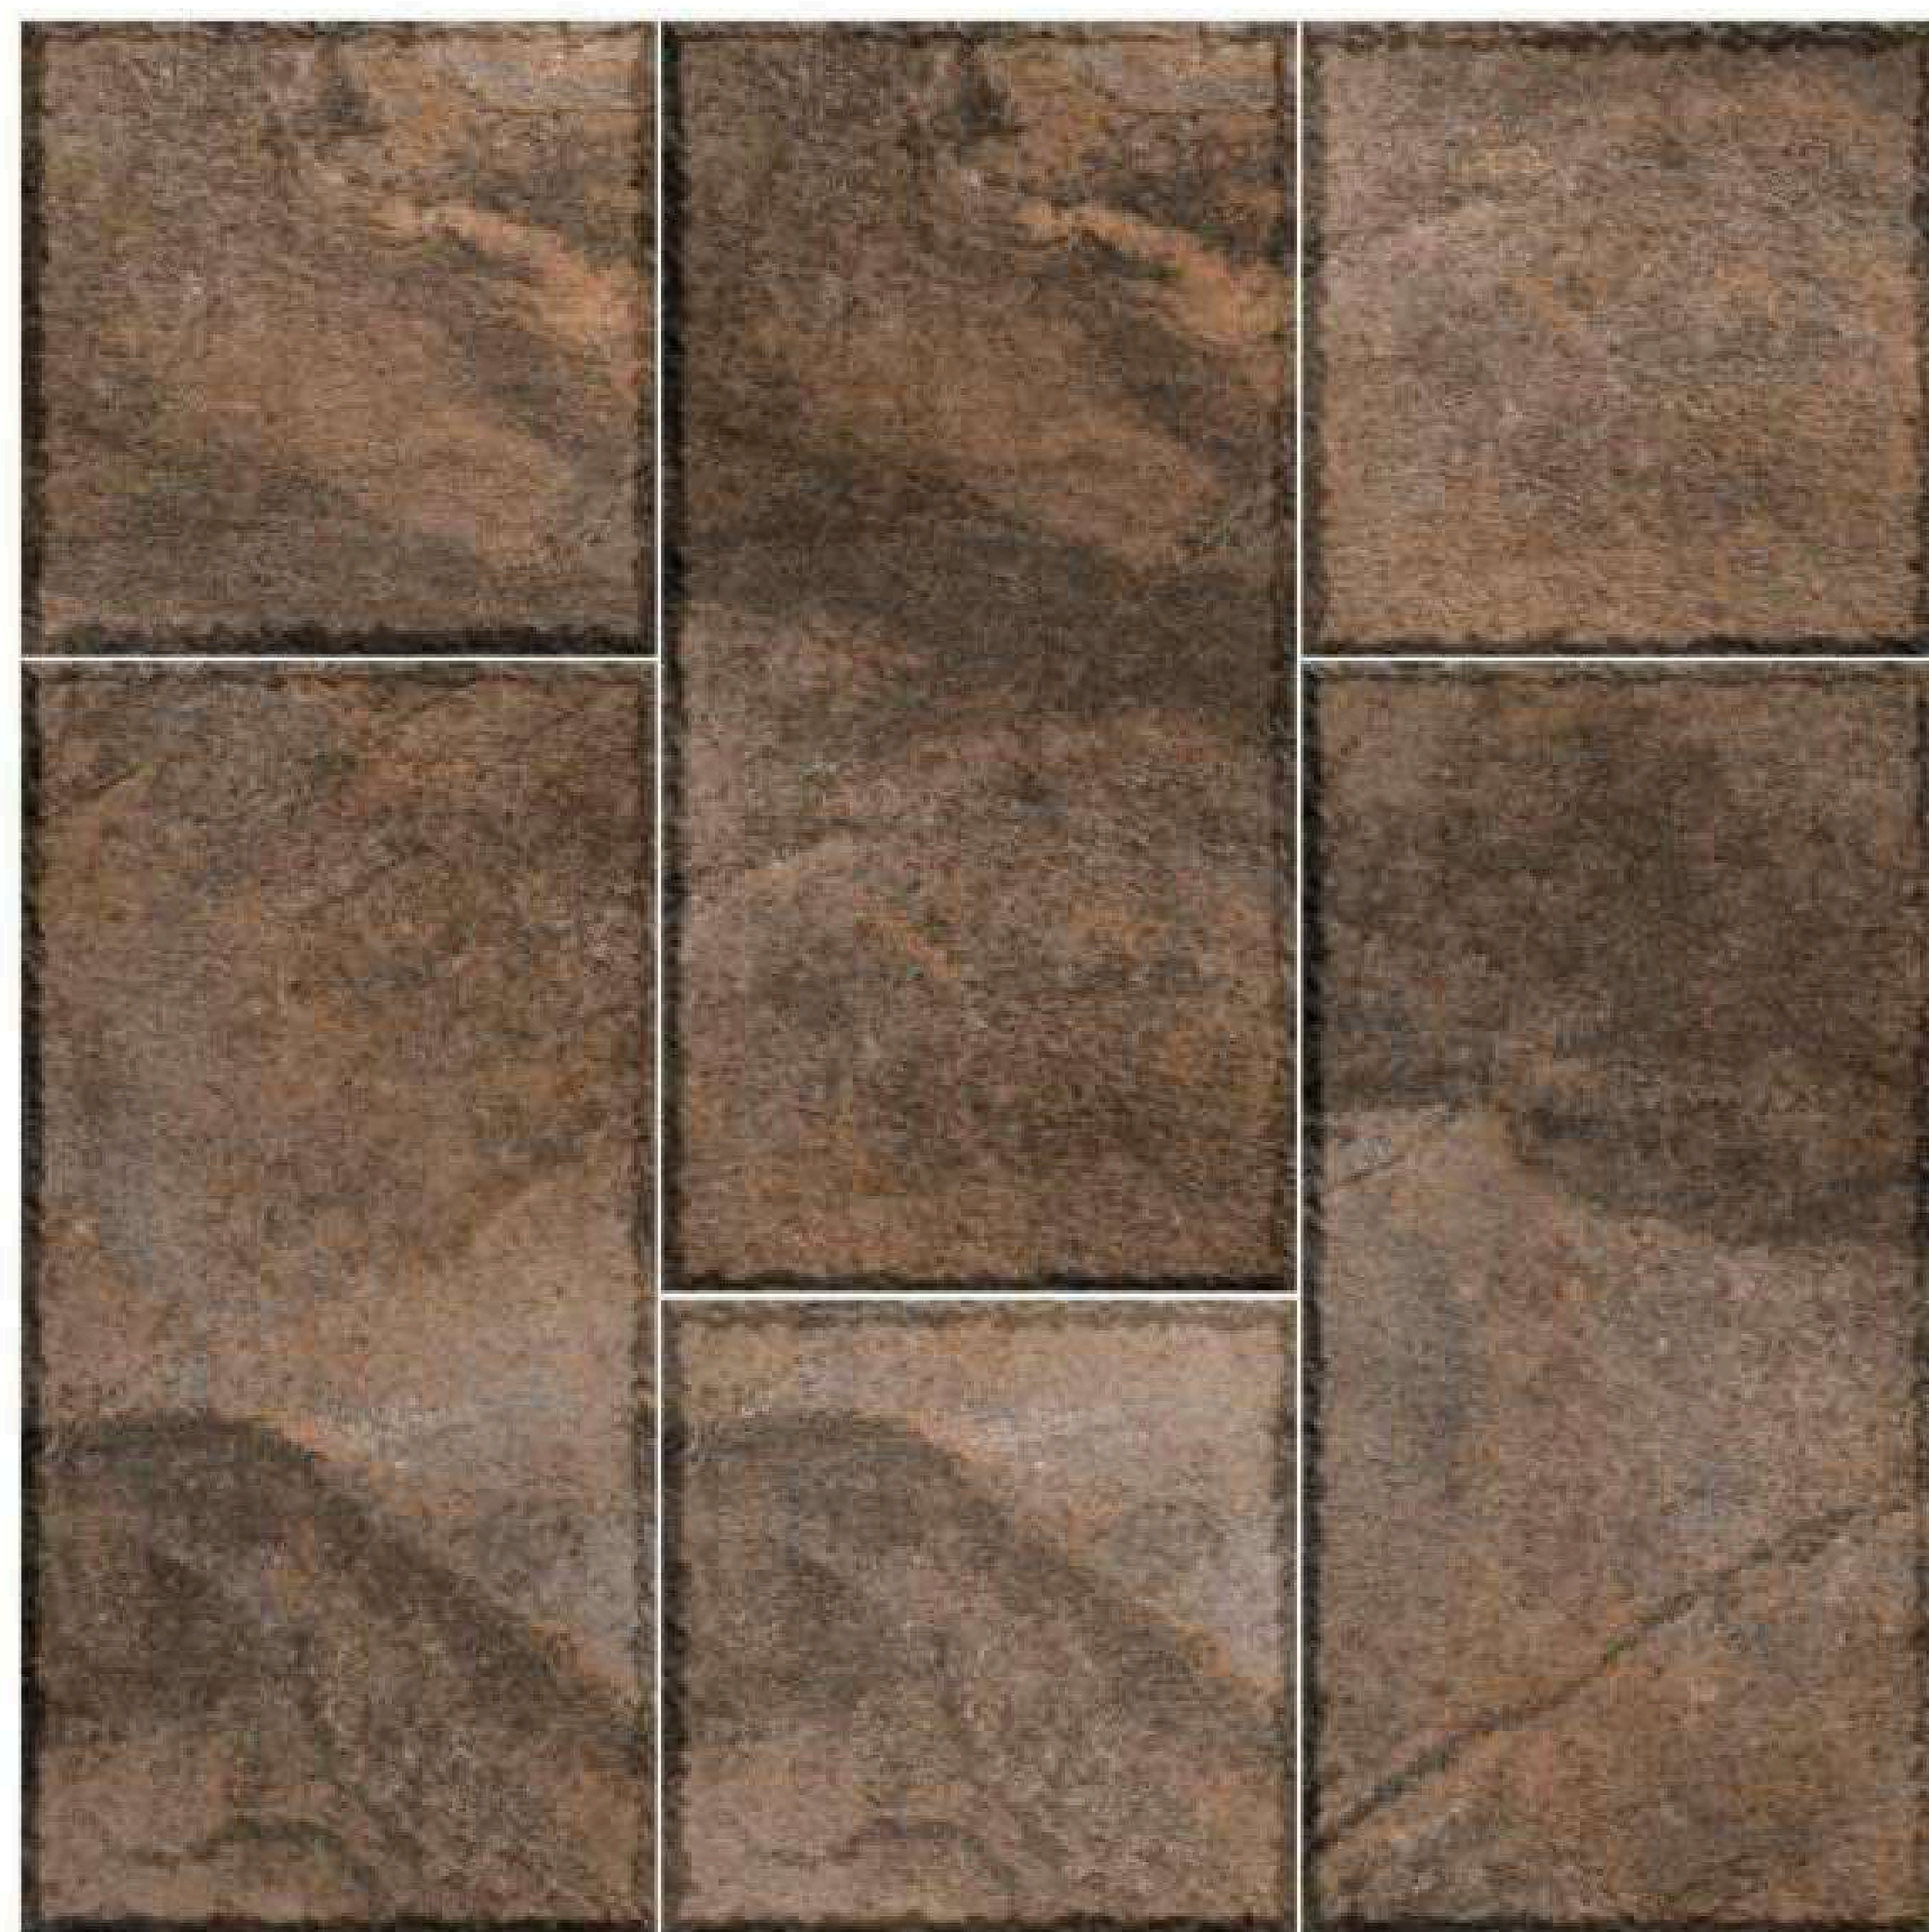

CARBONIO BRONZ

FORMAT: 300 X 600 MM & 300 X 300 MM

SANTA ROSSA