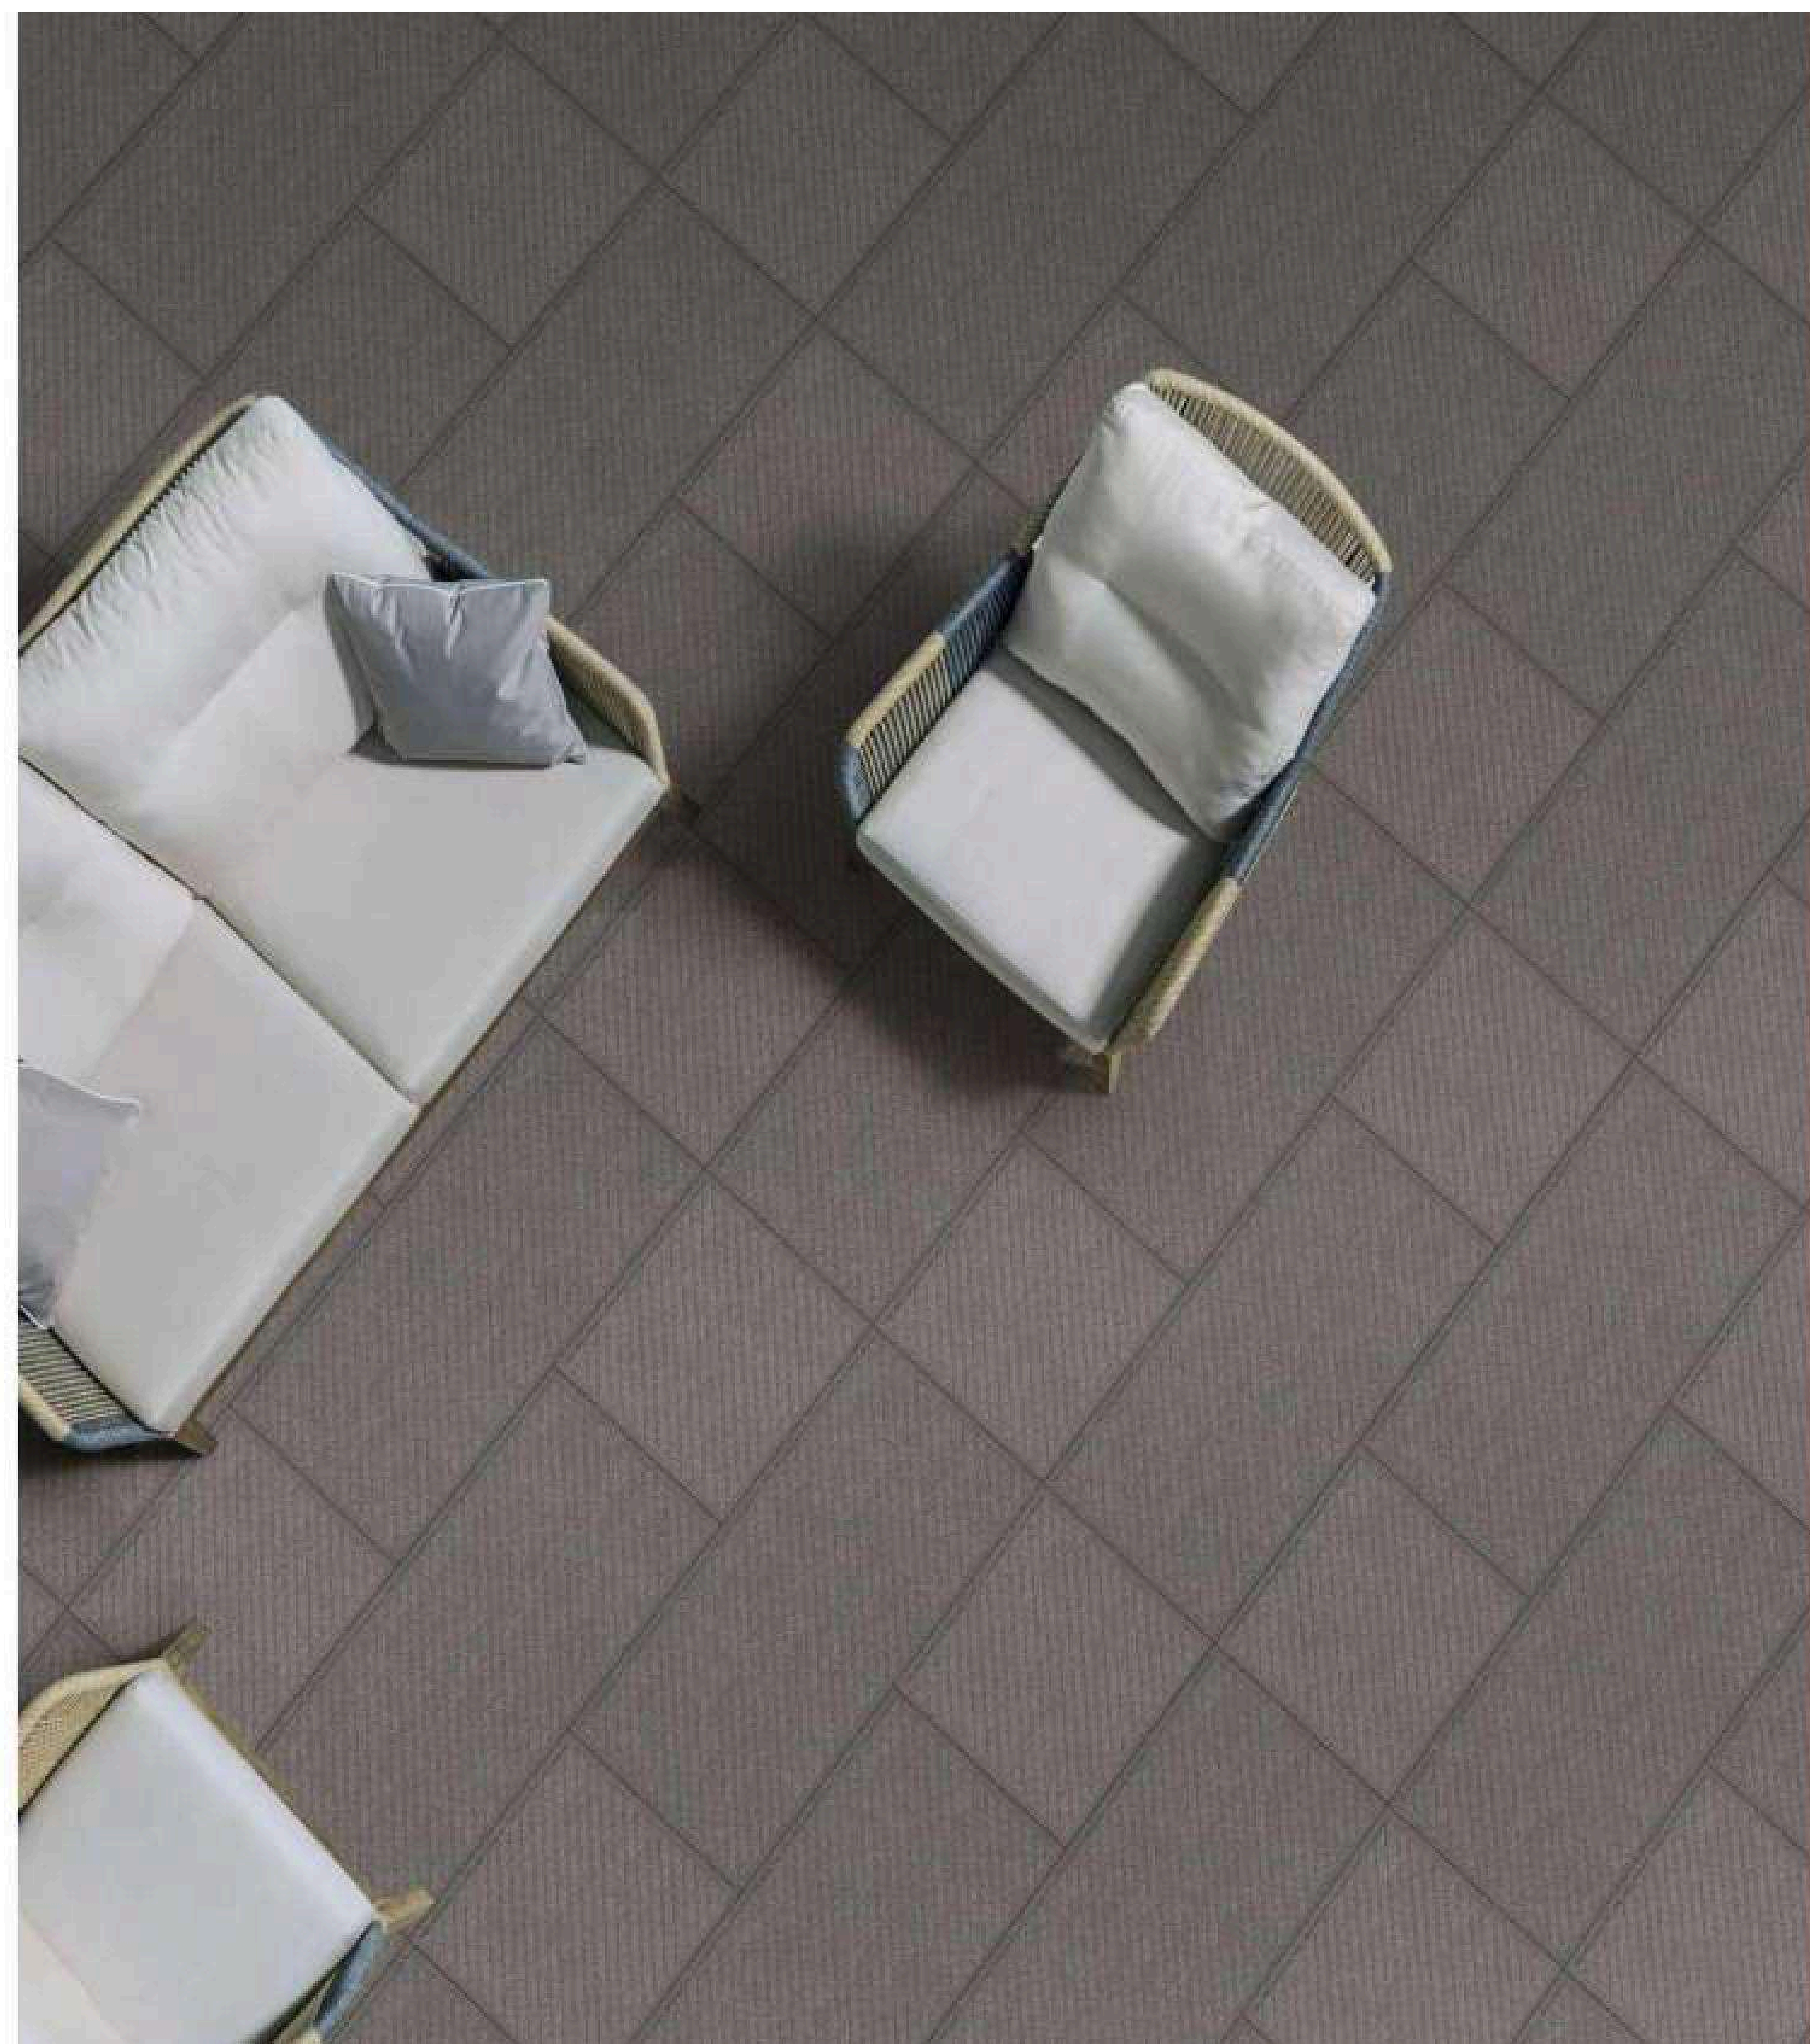

FORMAT: 300 X 600 MM & 300 X 300 MM