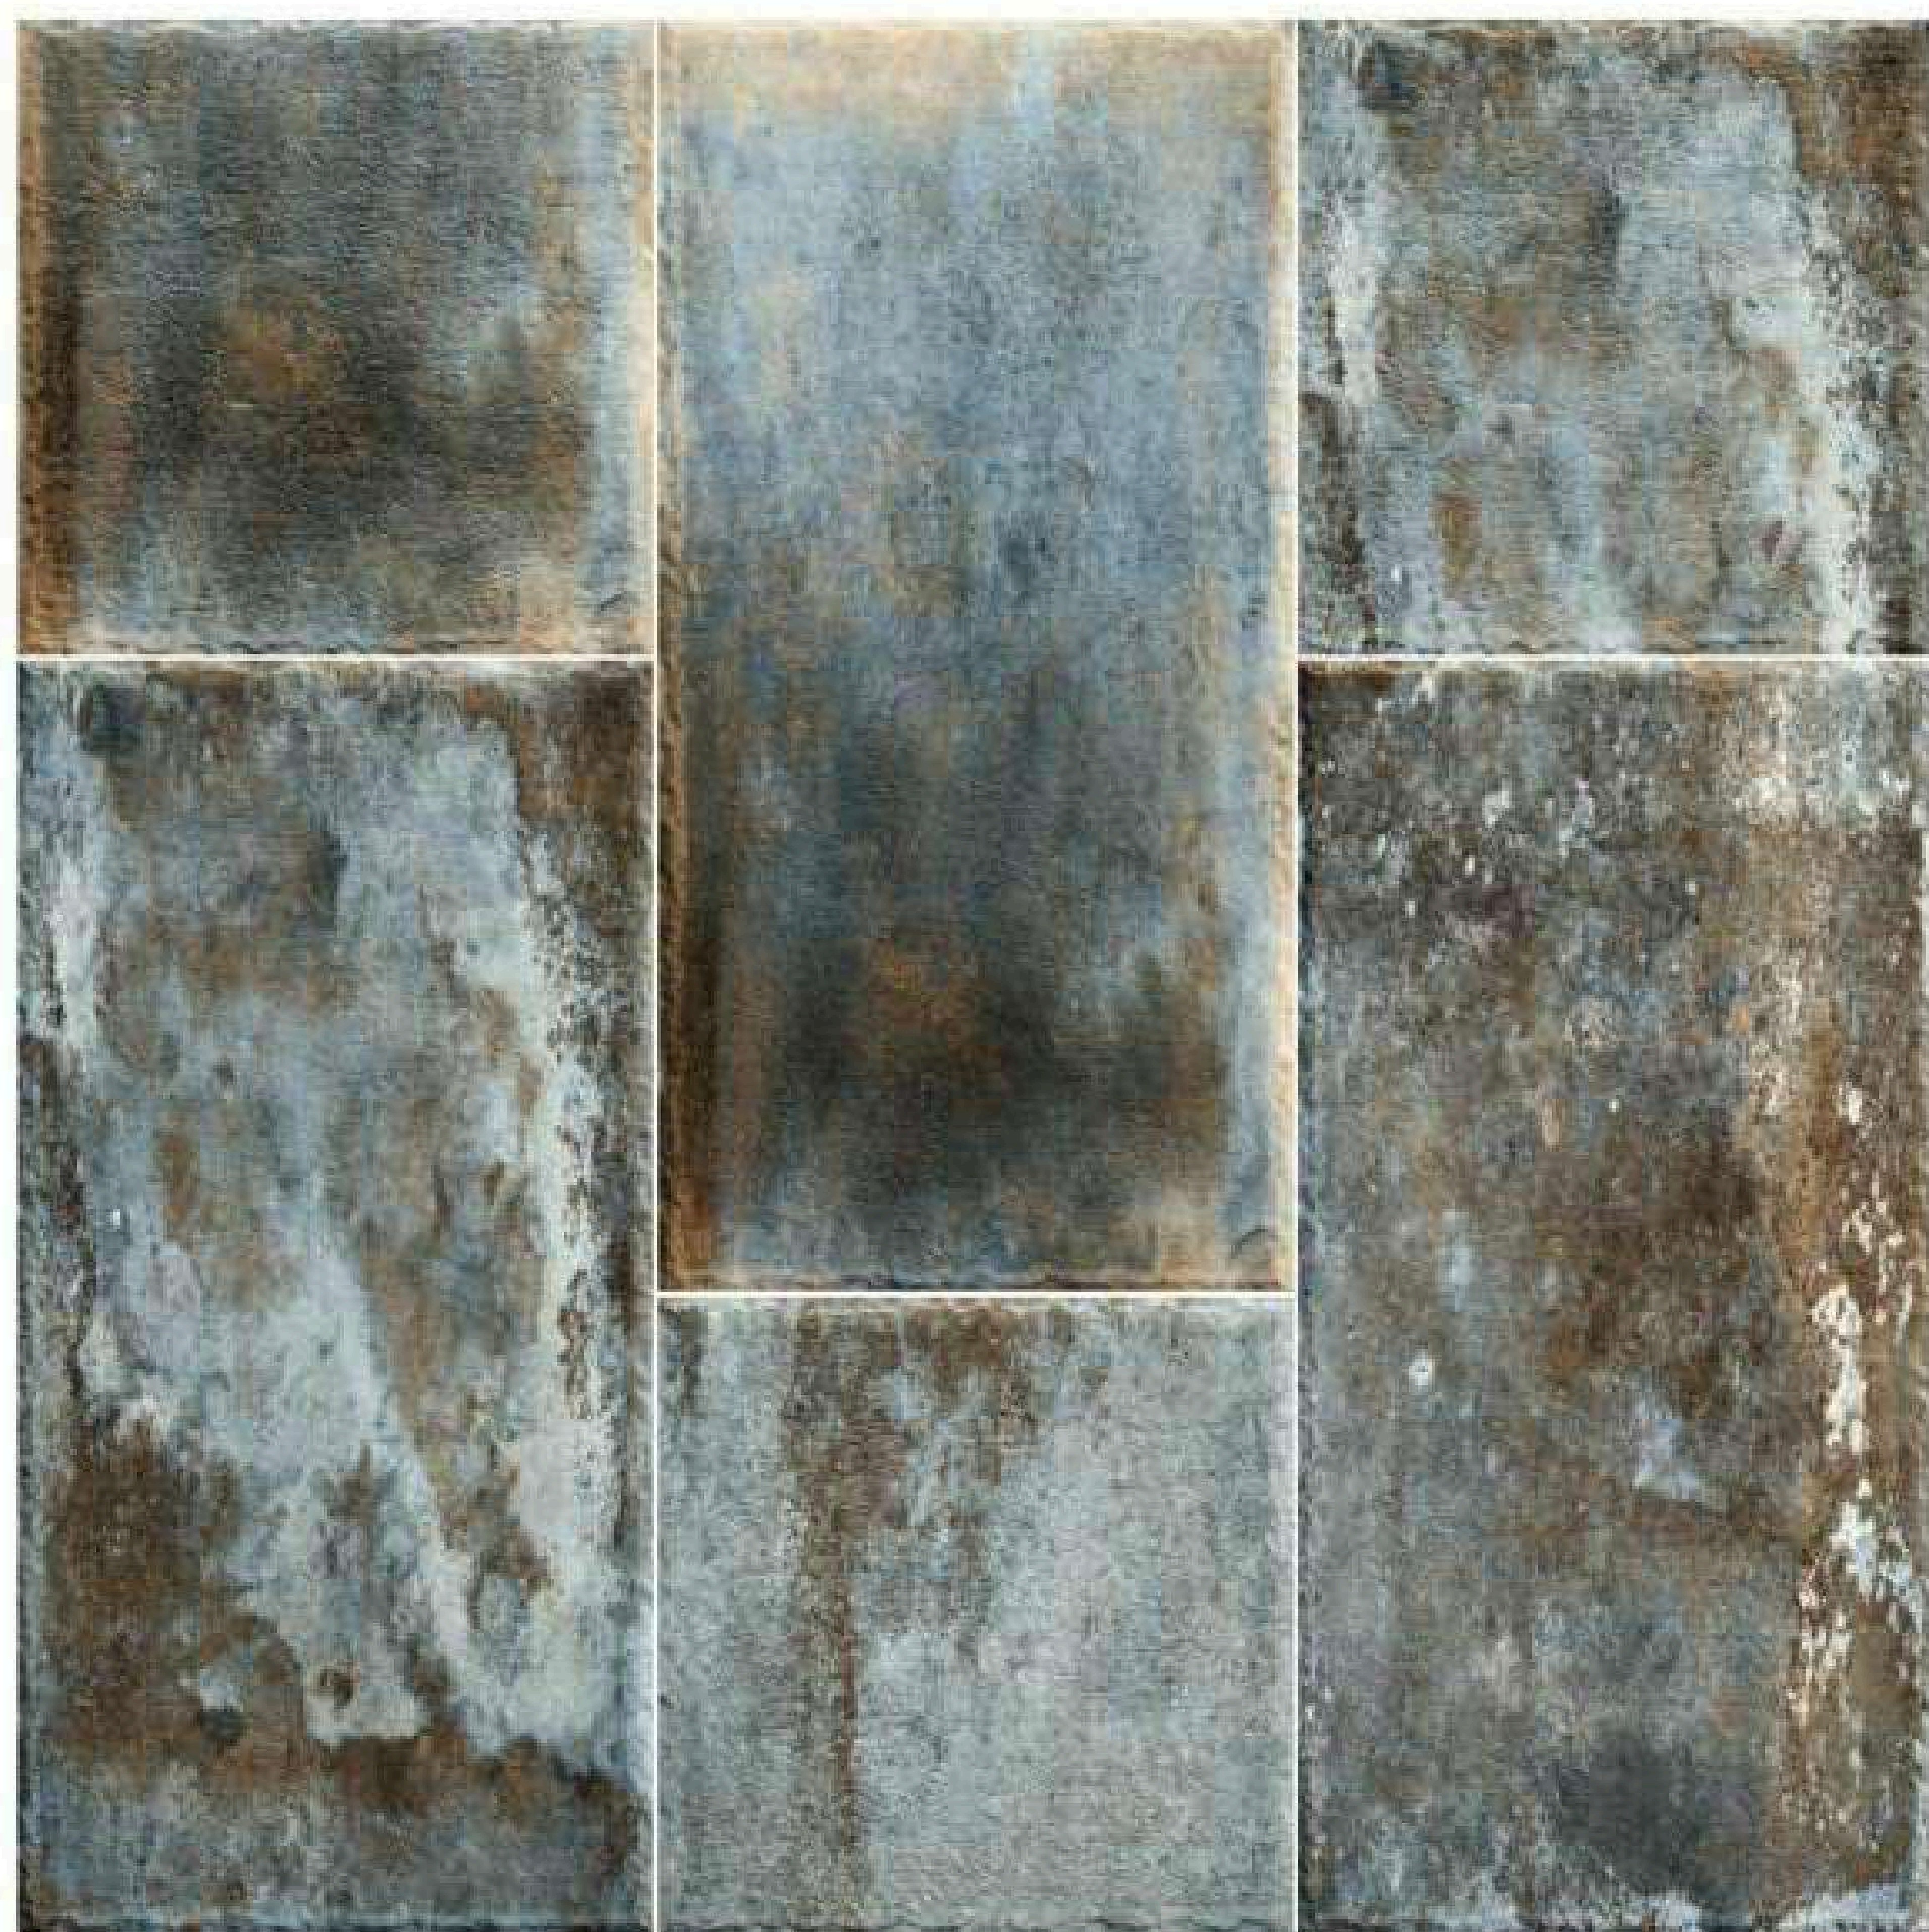

ERGO METAL

FORMAT: 300 X 600 MM & 300 X 300 MM

MODULO FUSION