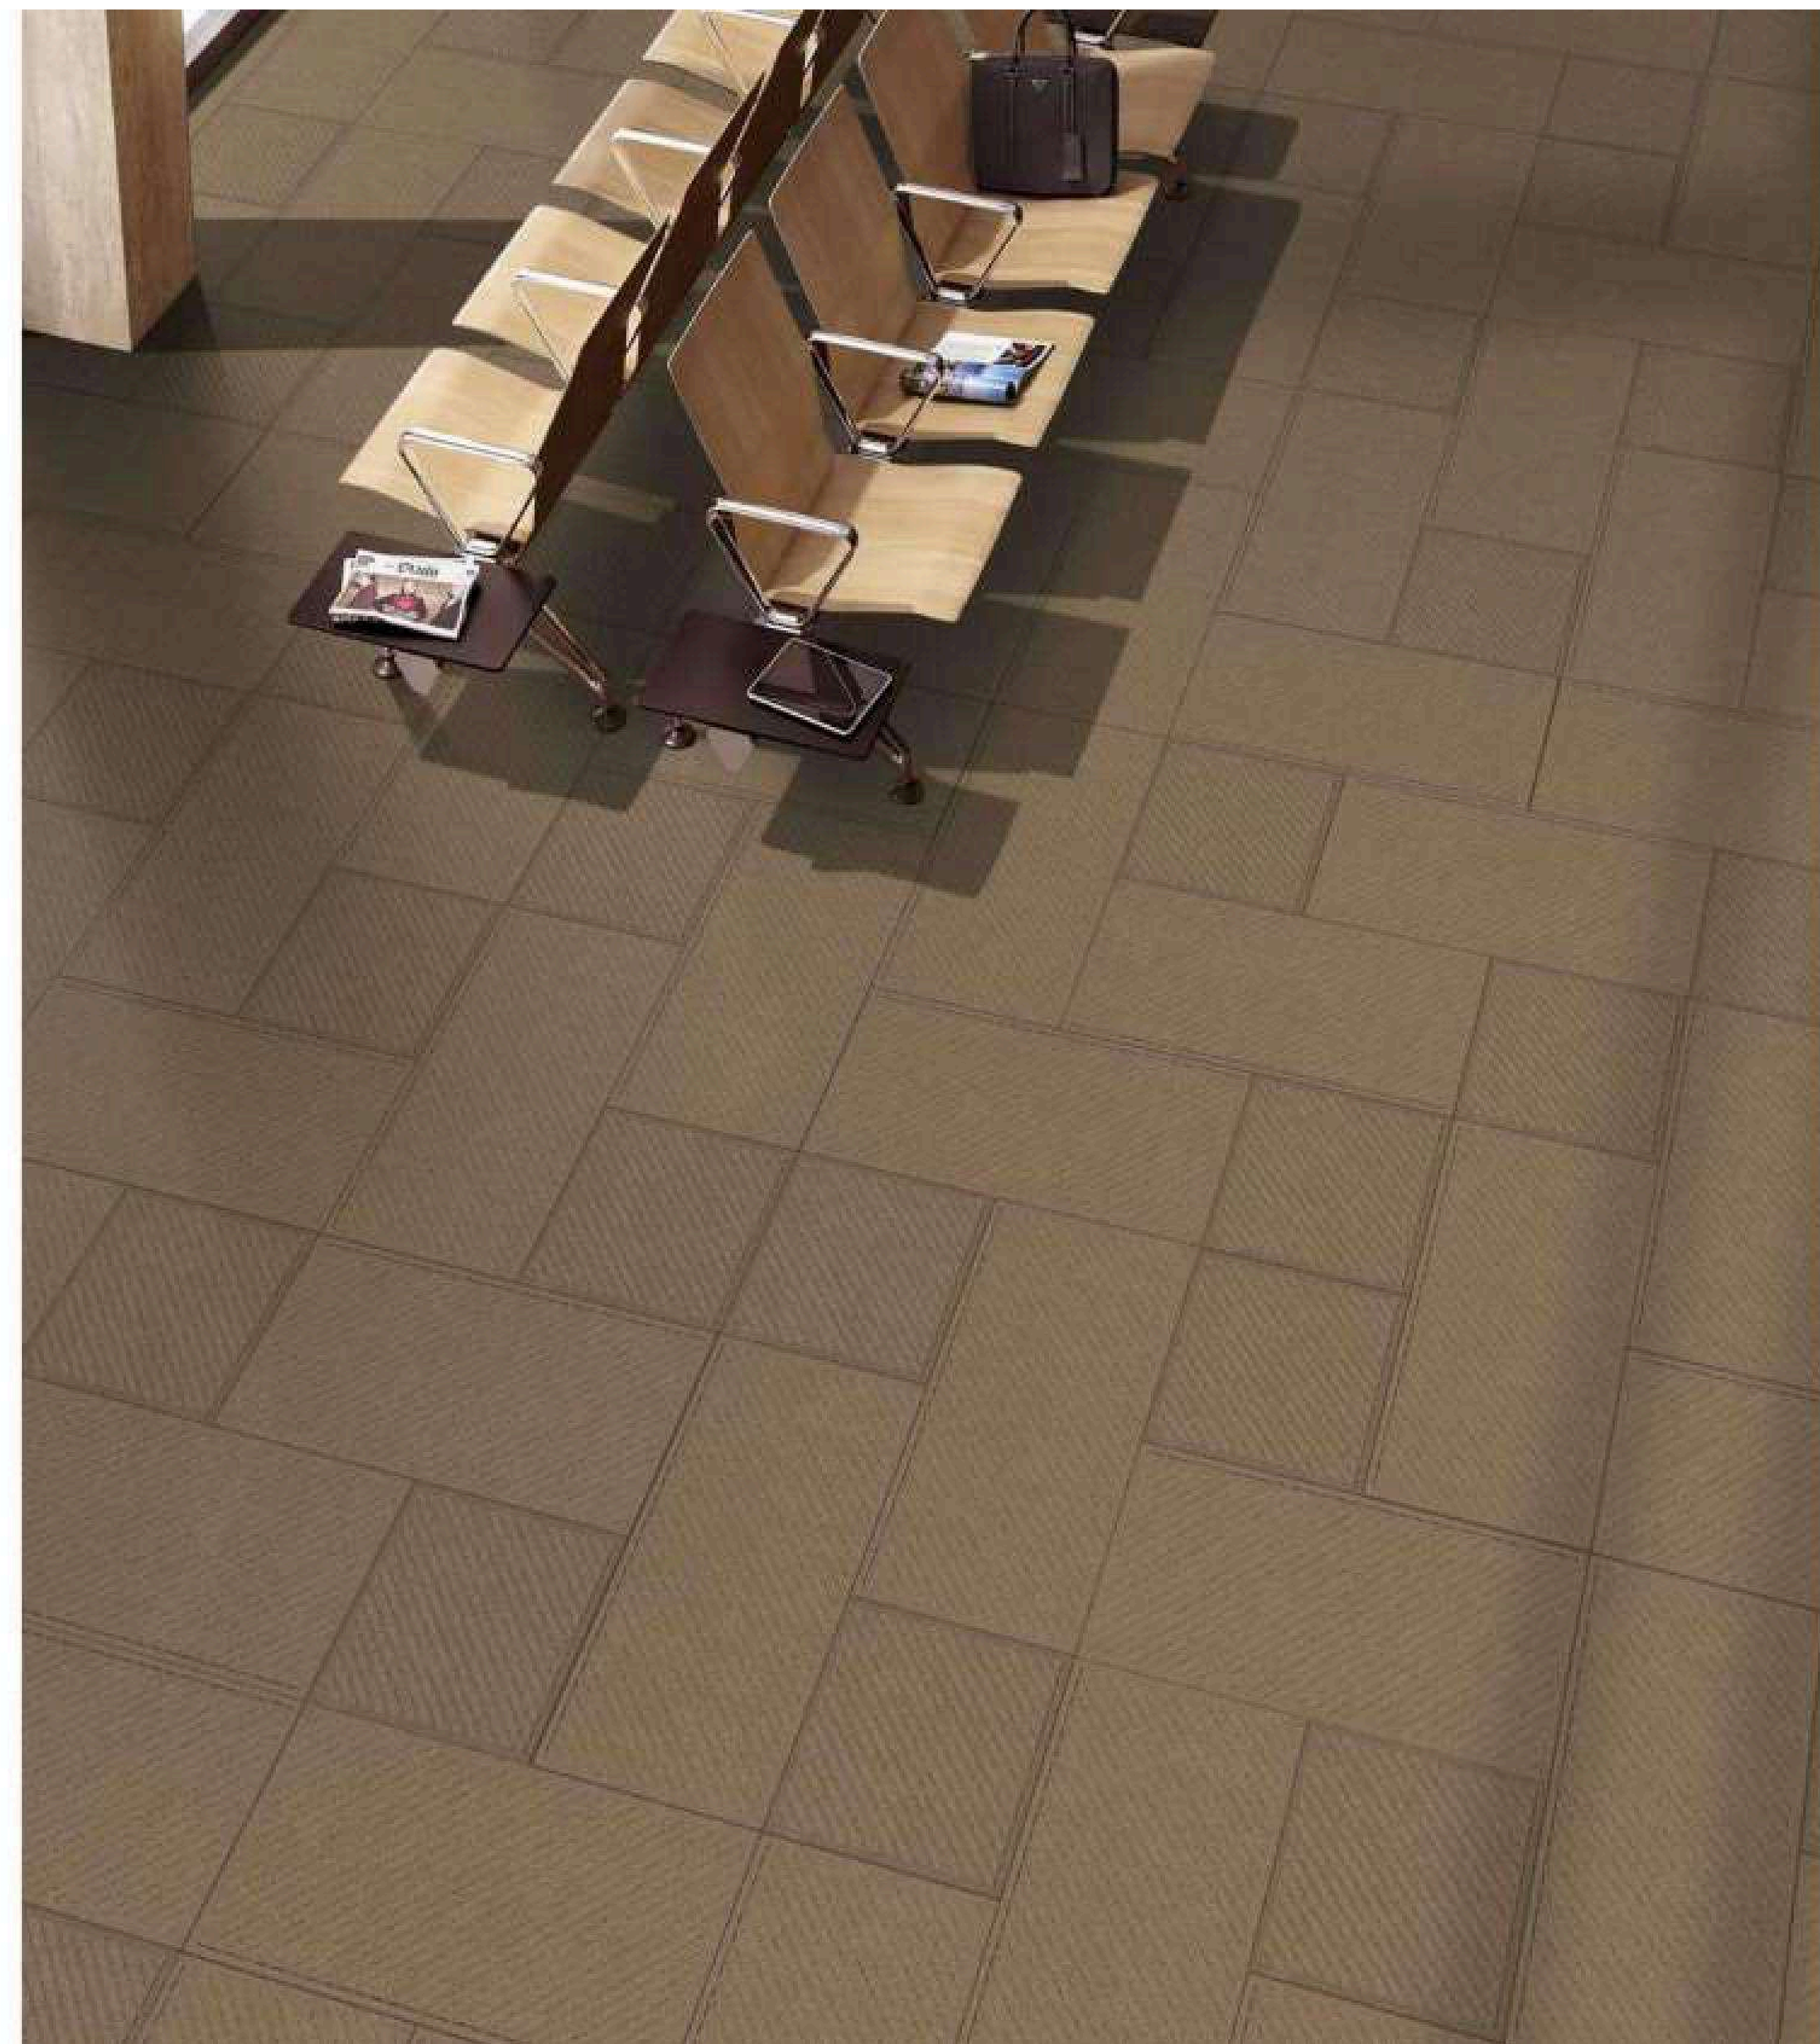

FORMAT: 300 X 600 MM & 300 X 300 MM