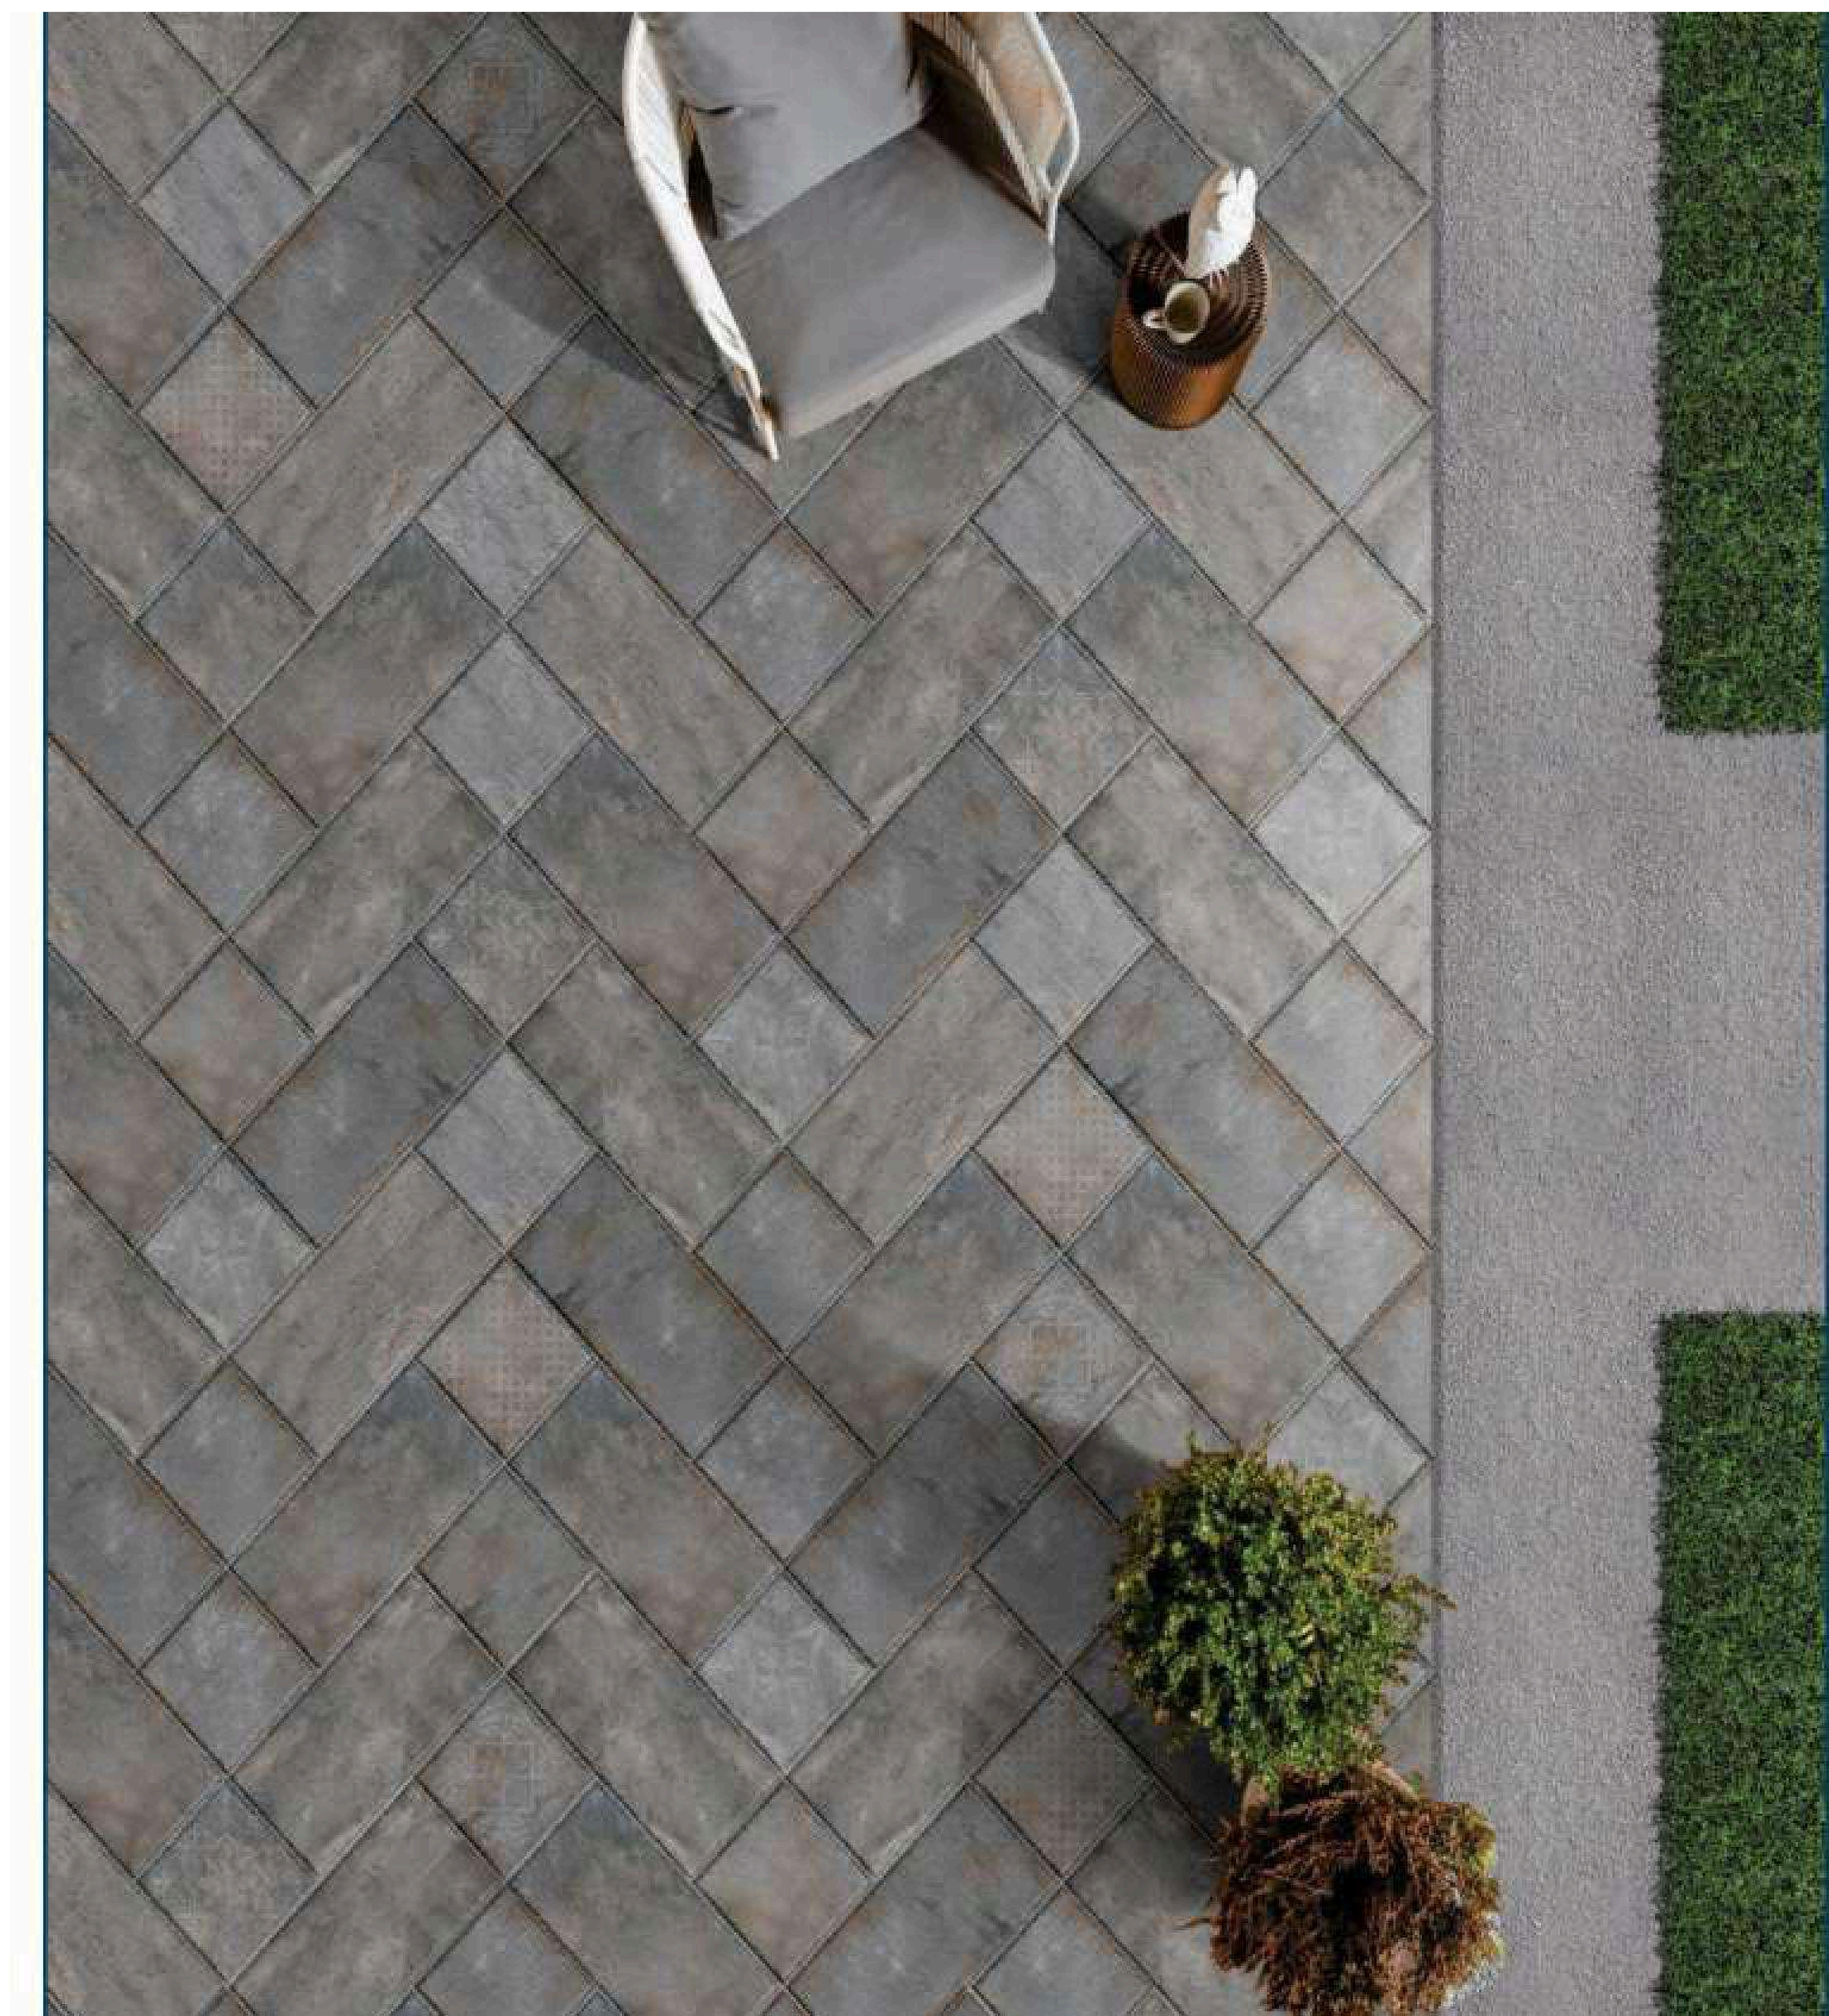

FORMAT: 300 X 600 MM & 300 X 300 MM