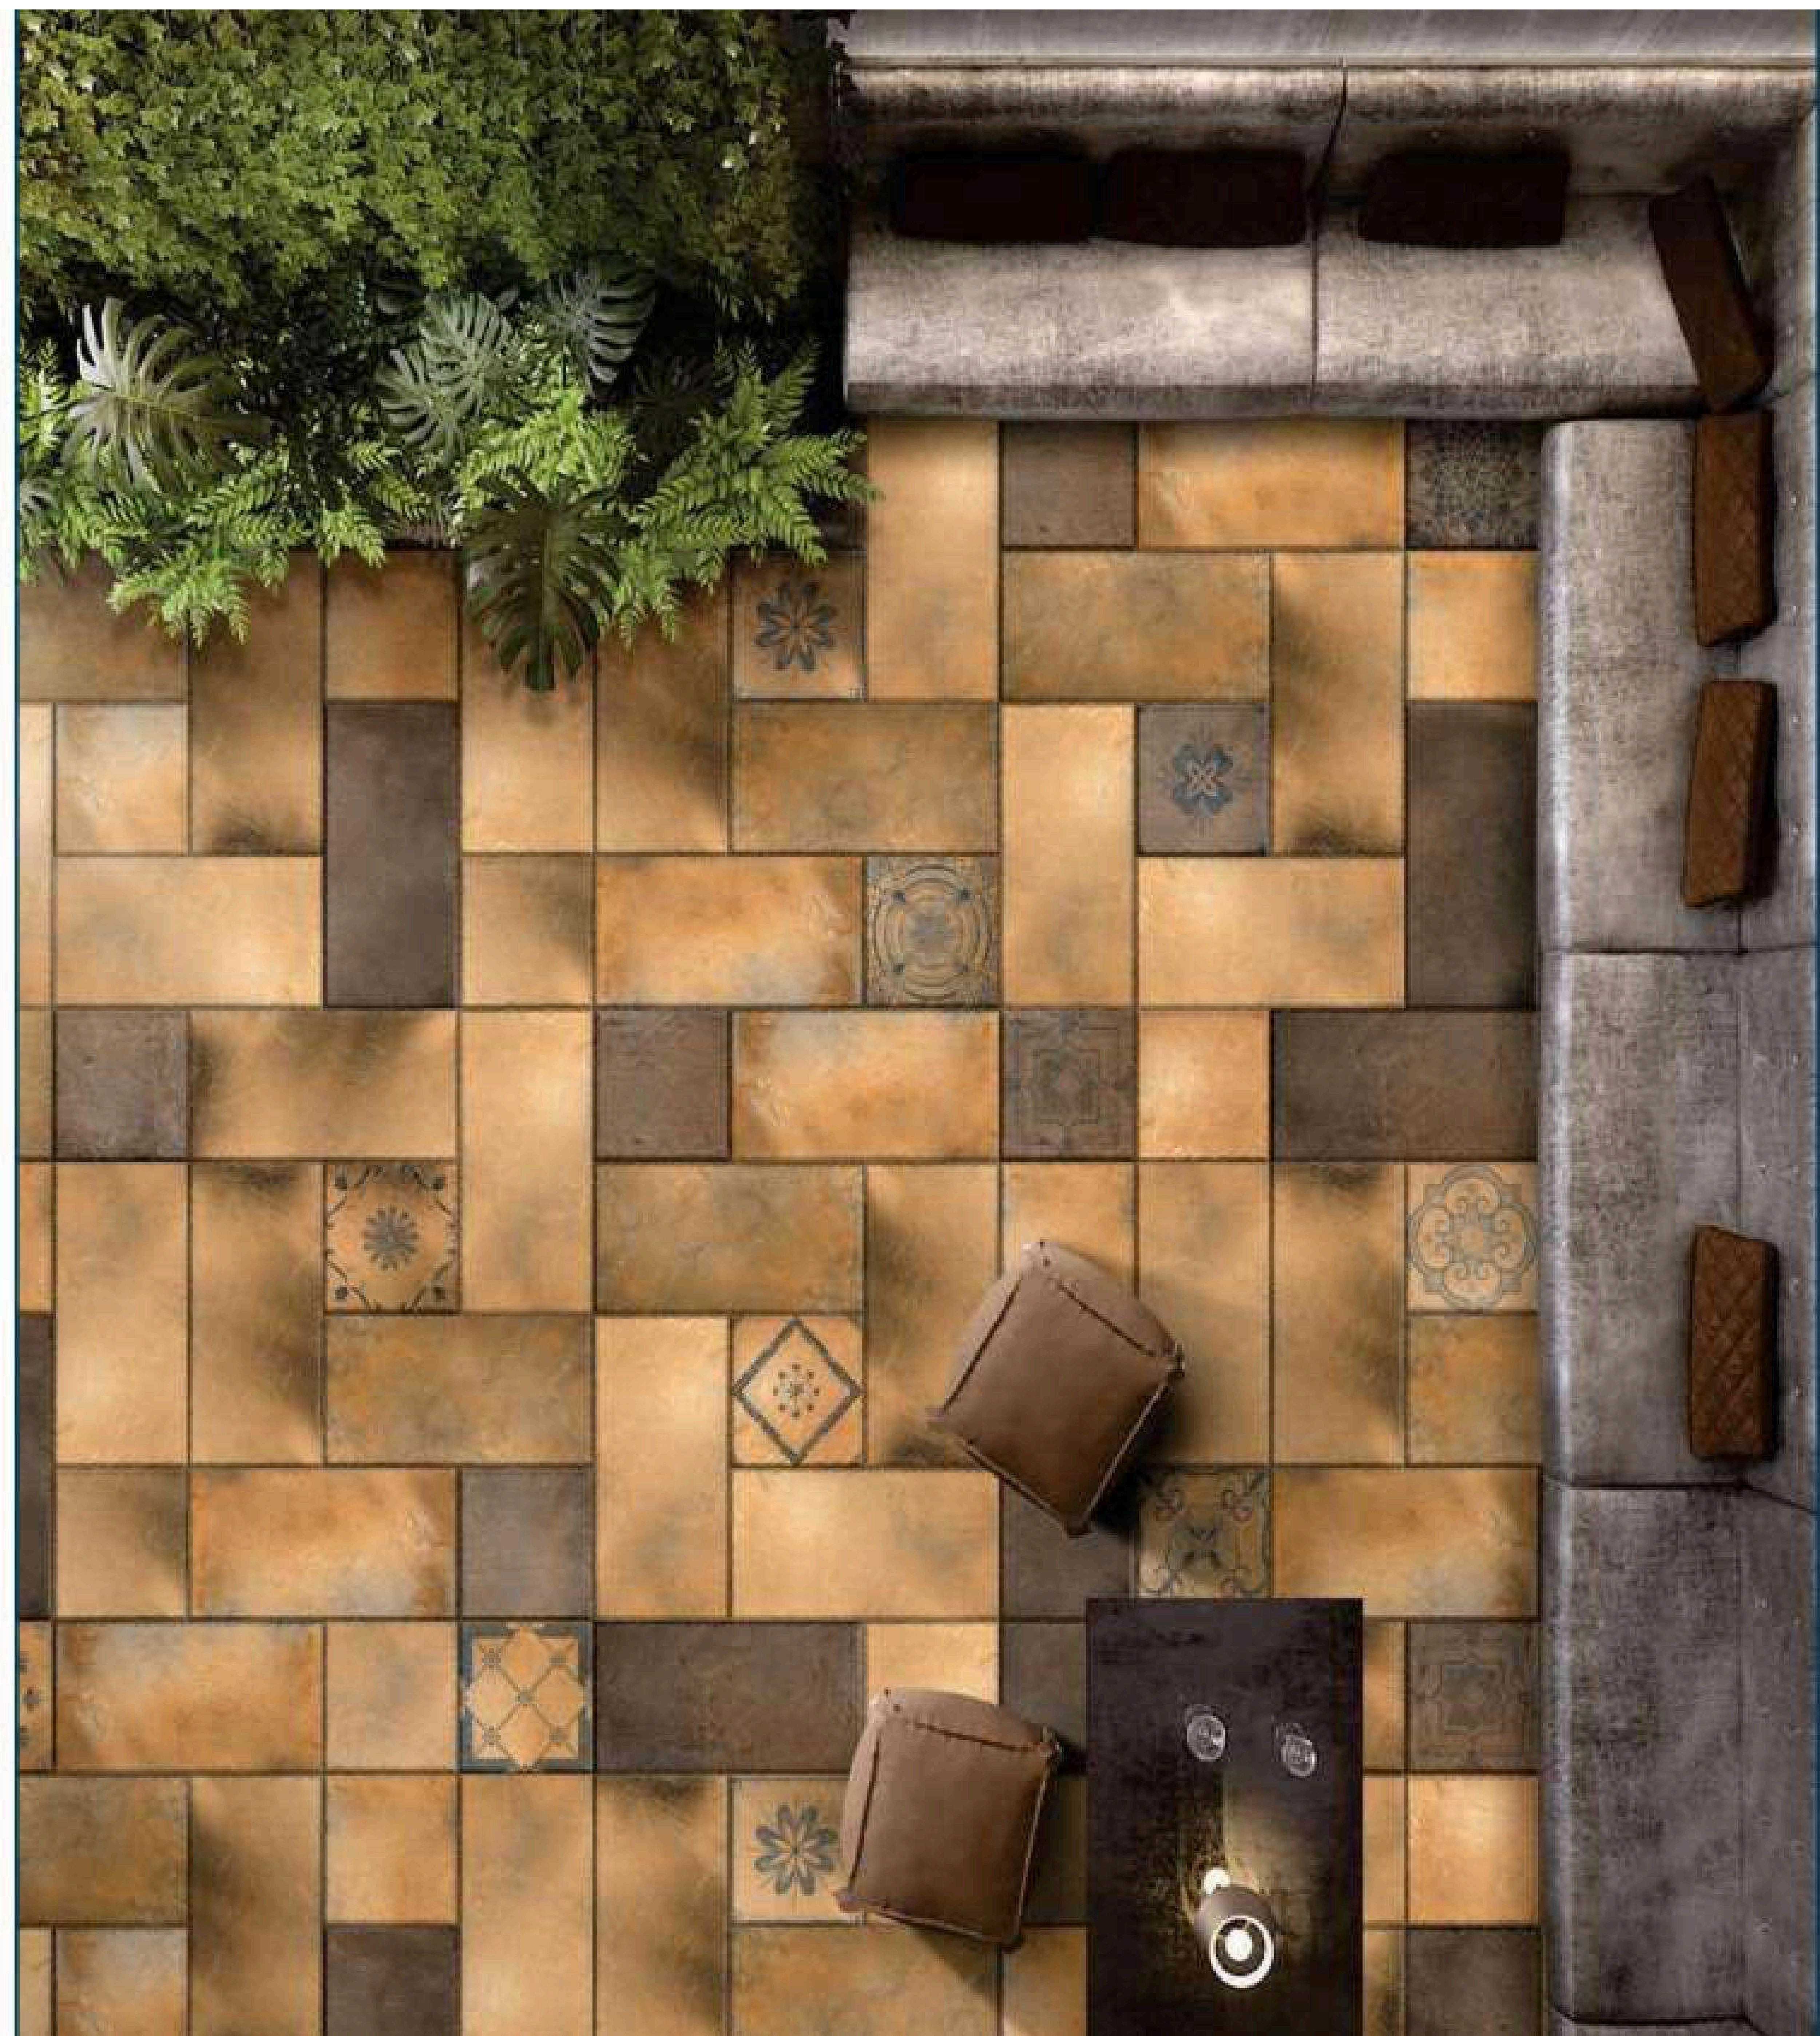

FORMAT: 300 X 600 MM & 300 X 300 MM

SIGMA BROWN

FORMAT: 300 X 600 MM & 300 X 300 MM

VULCANO

FORMAT: 300 X 600 MM & 300 X 300 MM

AMBER CHERRY

FORMAT: 300 X 600 MM & 300 X 300 MM

RETRICA ROMANO

FORMAT: 300 X 600 MM & 300 X 300 MM

WALNUT

FORMAT: 300 X 600 MM & 300 X 300 MM

NEXTONE BLACK

FORMAT: 300 X 600 MM & 300 X 300 MM

NEXTONE GREY

FORMAT: 300 X 600 MM & 300 X 300 MM

NEXTONE BEIGE