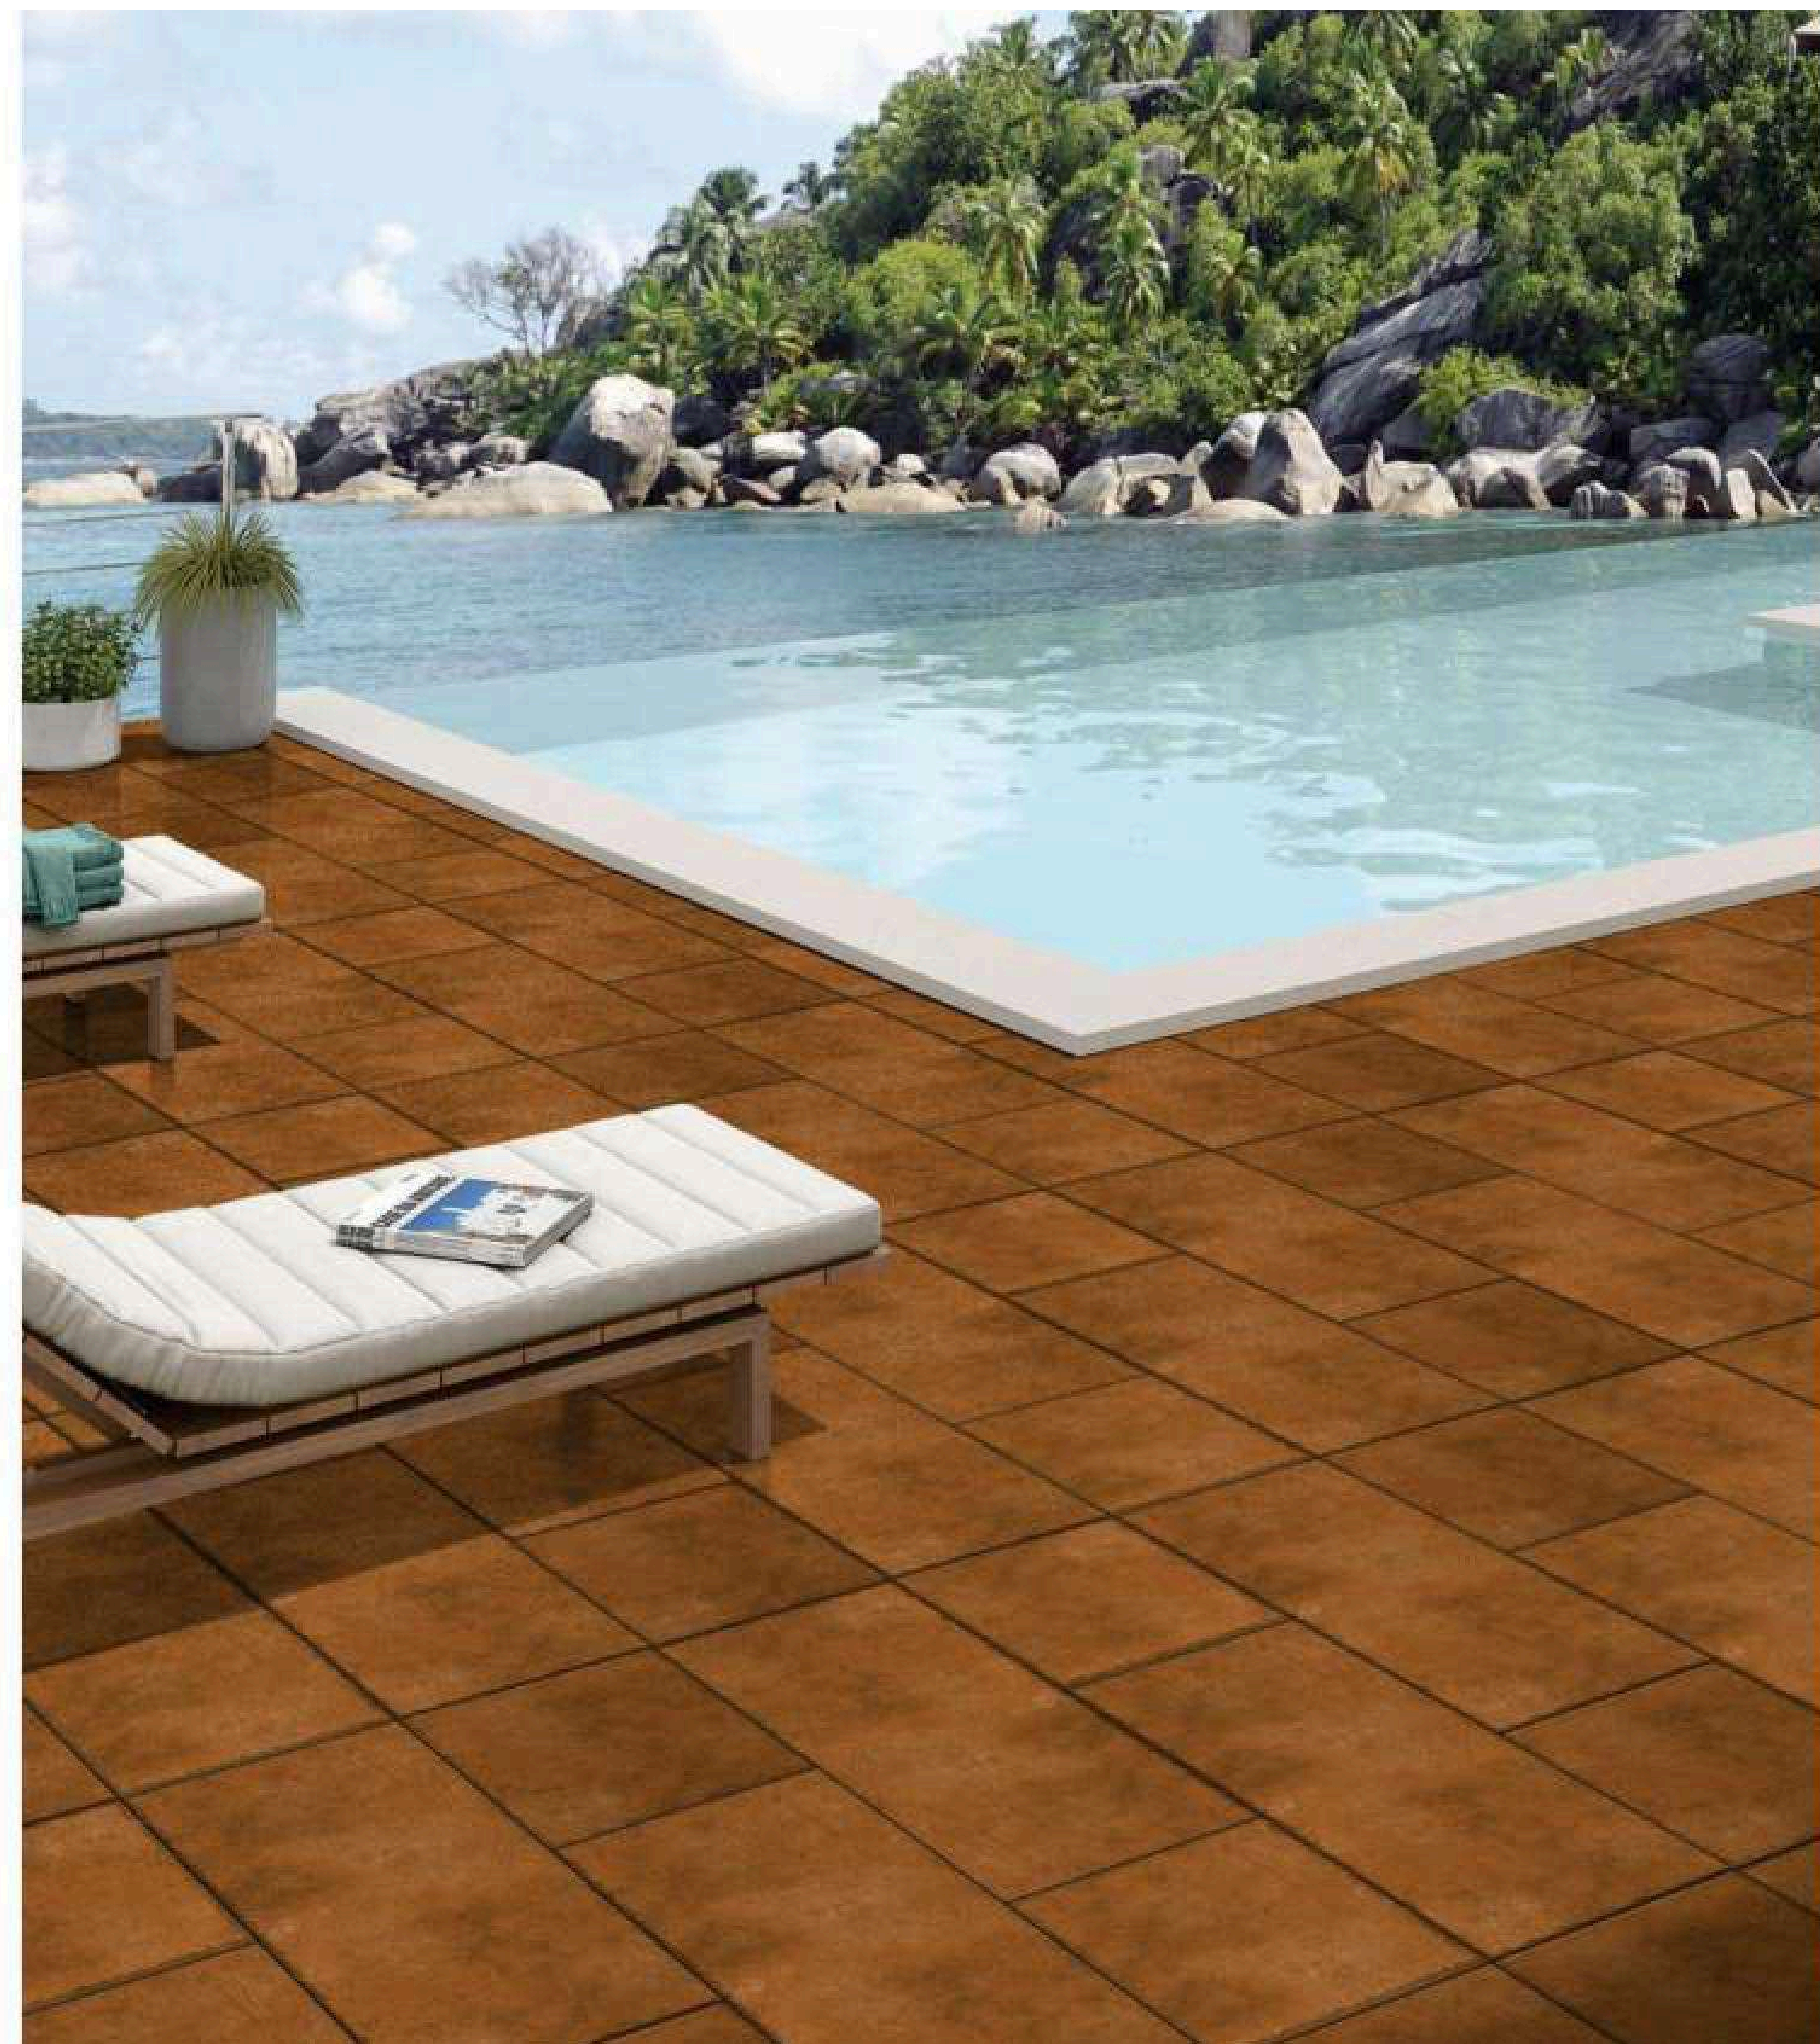

FORMAT: 300 X 600 MM & 300 X 300 MM

OBLIQUE SAHARA

FORMAT: 300 X 600 MM & 300 X 300 MM

OBLIQUE CHOCO

FORMAT: 300 X 600 MM & 300 X 300 MM

JAIPUR COTTO

FORMAT: 300 X 600 MM & 300 X 300 MM

JASPER | JASPER MOSAIC

FORMAT: 300 X 600 MM & 300 X 300 MM

JAIPUR GOLDEN

FORMAT: 300 X 600 MM & 300 X 300 MM

ONYX | ONYX MOSAIC

FORMAT: 300 X 600 MM & 300 X 300 MM

SANDCRUST

FORMAT: 300 X 600 MM & 300 X 300 MM

KNIGHT STONE