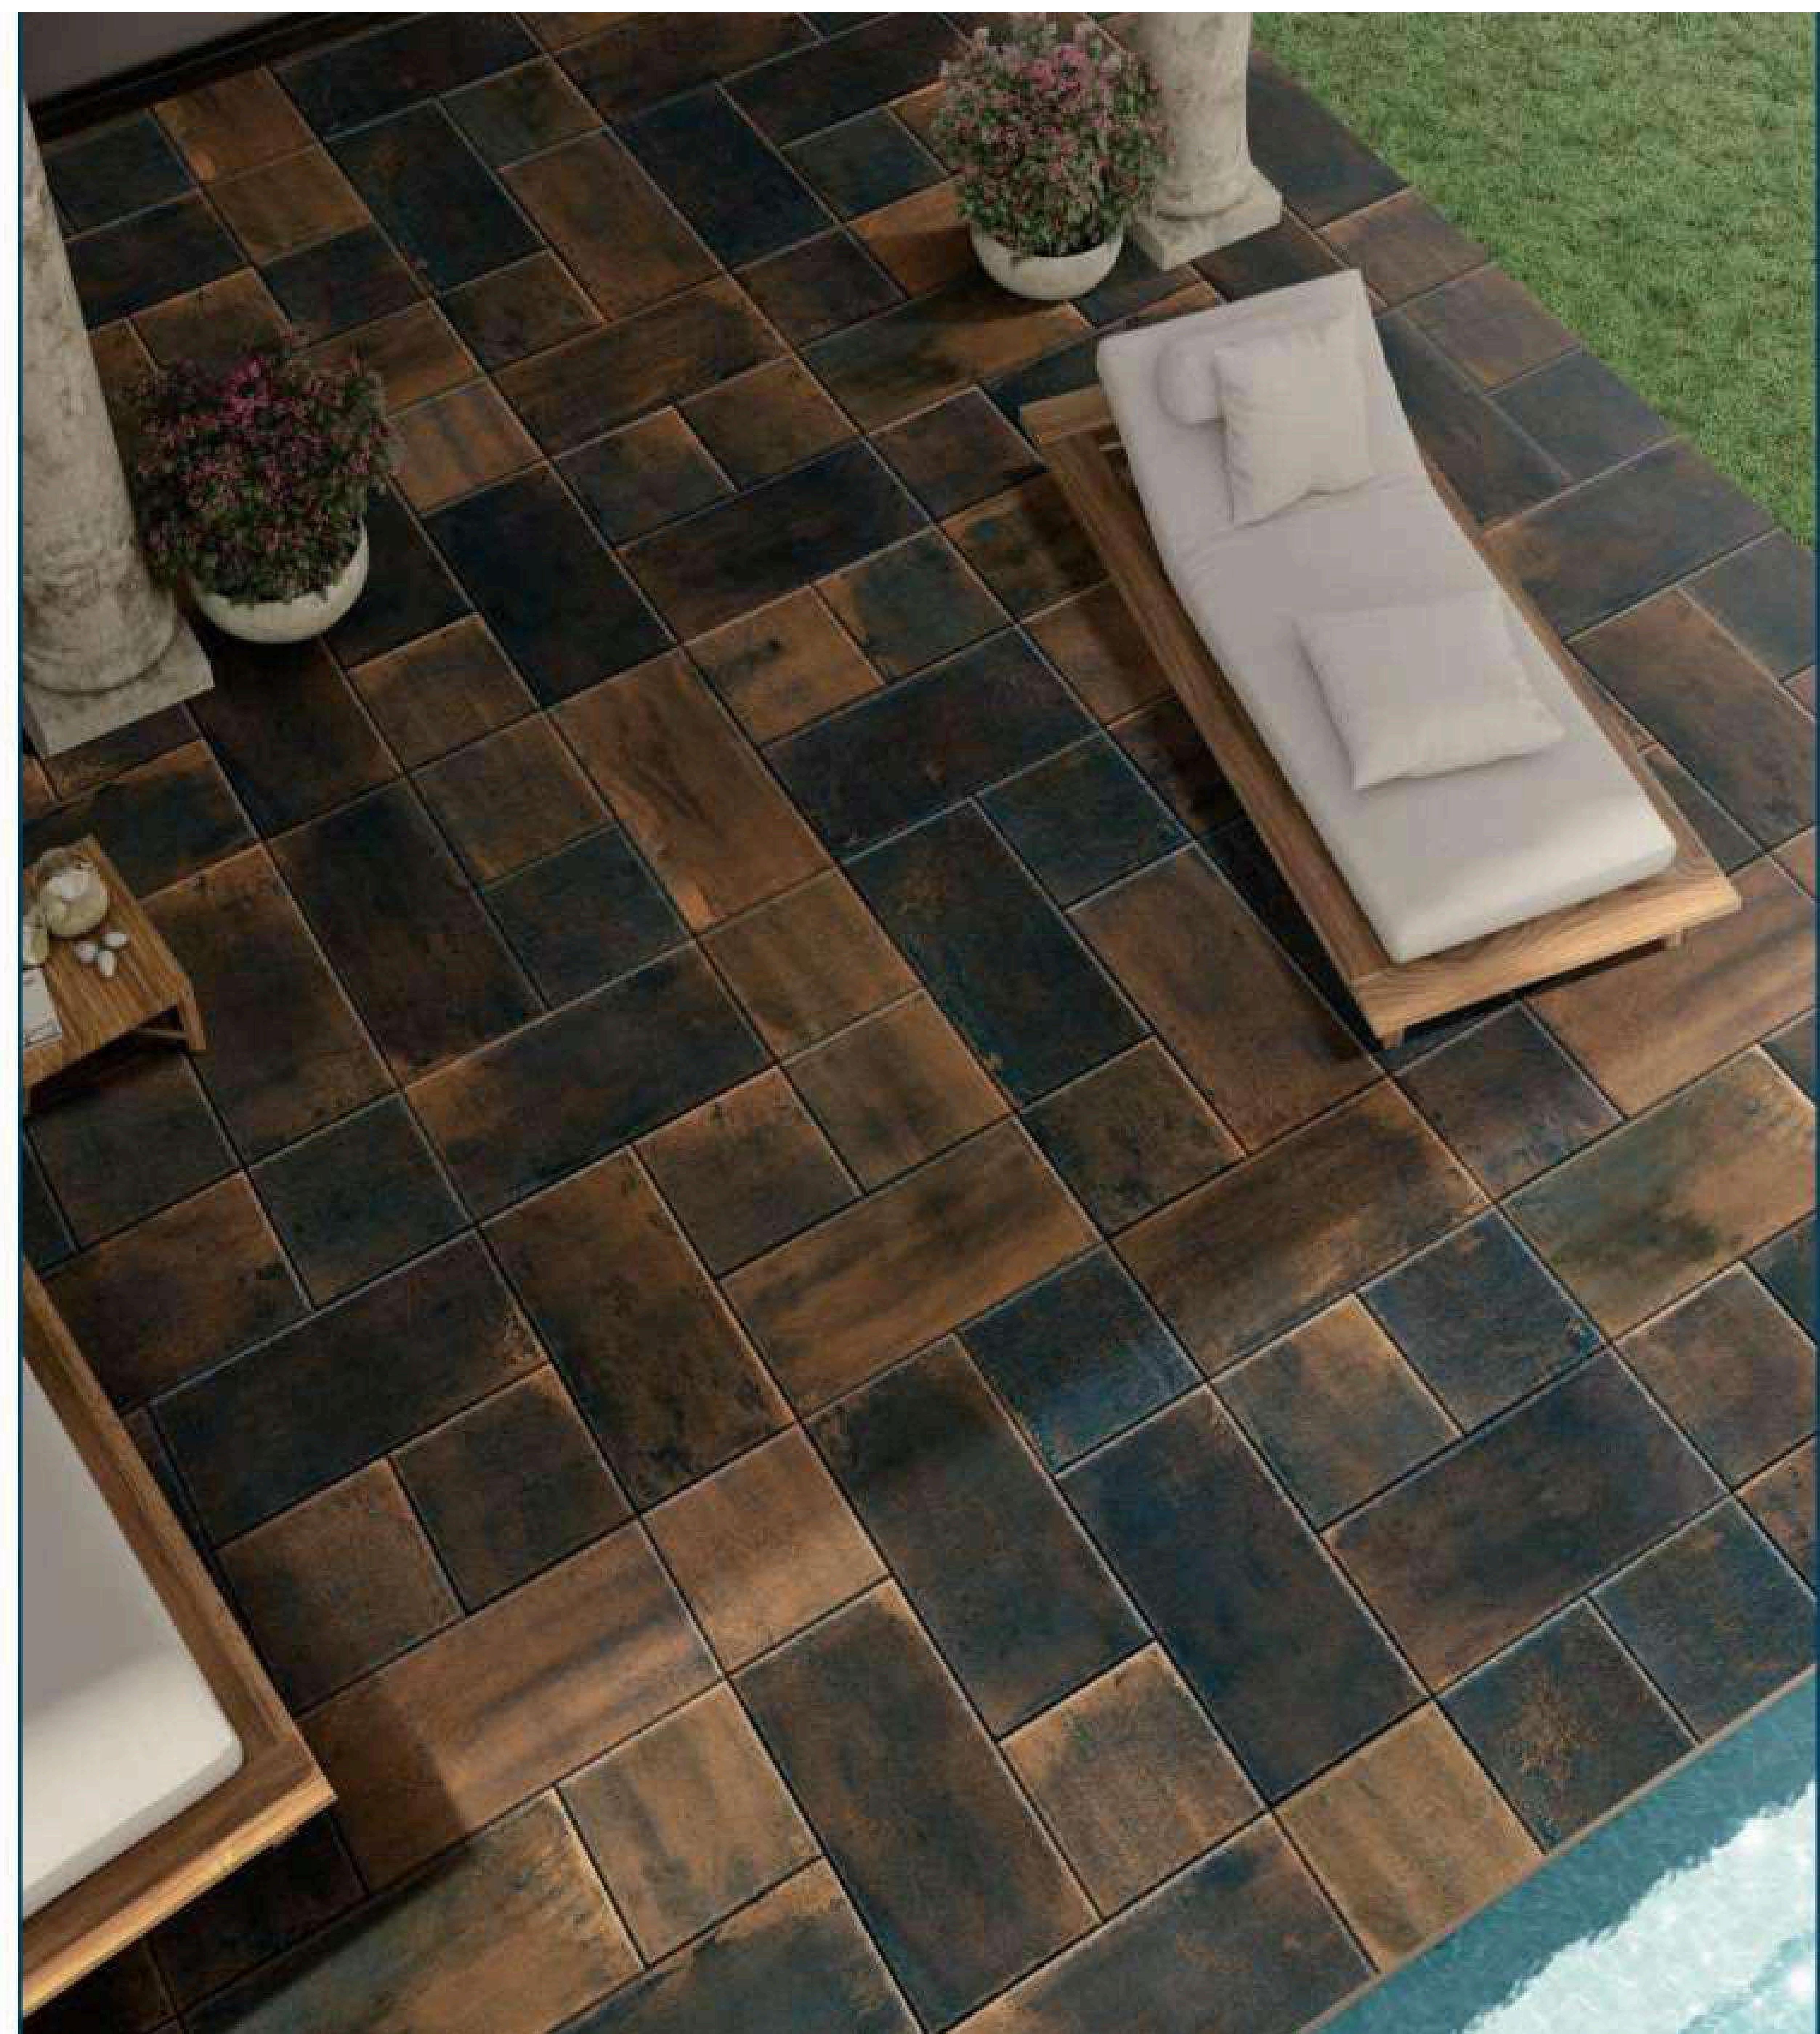

FORMAT: 300 X 600 MM & 300 X 300 MM